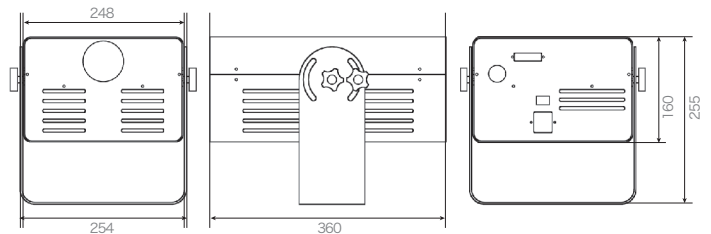

<外寸図>

<スペック>

製品名：EDO White
 搭載レーザー：半導体励起個体レーザー
 機能：XYZグラフィックスキャナー
 表現色/波長：Red/650nm
 Green/532nm
 Blue/473nm
 出力：0.5W
 本体寸法：(w)248×(H)160×(D)360(mm)
 本体重量：約14kg（アーム含む）
 電源/消費電力：AC100V/50/60Hz 5A以下
 ＊ILDA規格 25pin D-Sub コネクタを装備